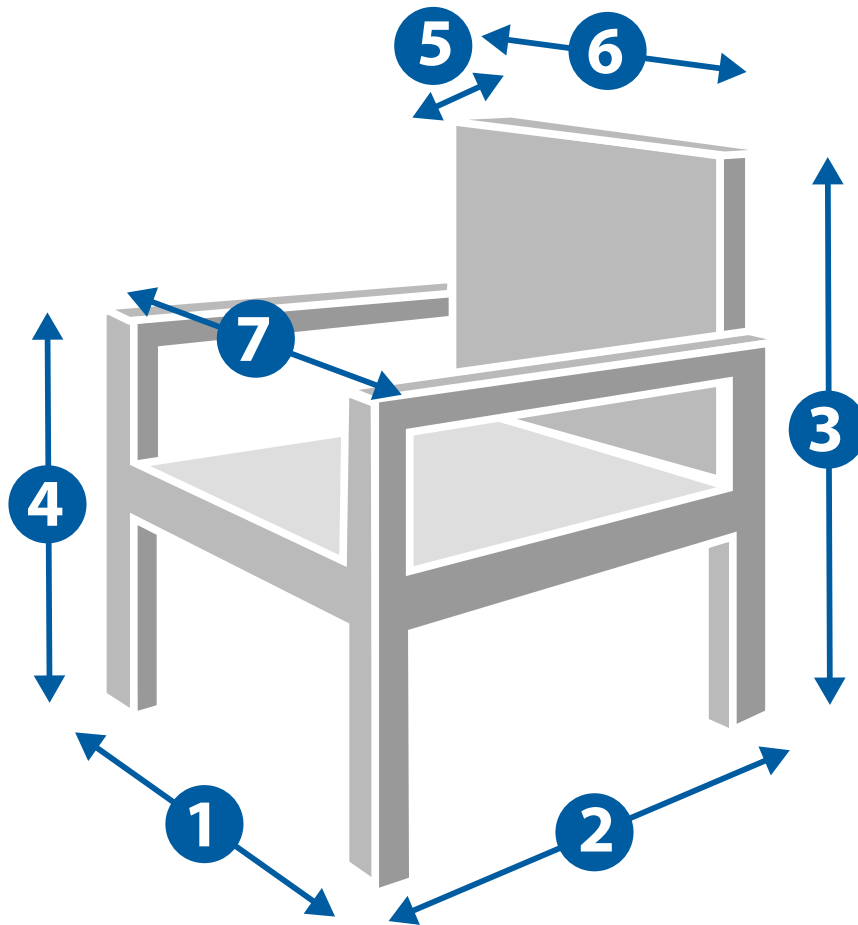

MASSANFERTIGUNG ABDECKHAUBE FÜR STUHL

Bitte tragen Sie die exakten Maße ein. Wir rechnen automatisch ca. 1-3 cm in Länge und Breite dazu (je nach Größe) und ziehen in der Höhe 2 cm ab.

- 1 cm
- 2 cm
- 3 cm
- 4 cm
- 5 cm
- 6 cm
- 7 cm