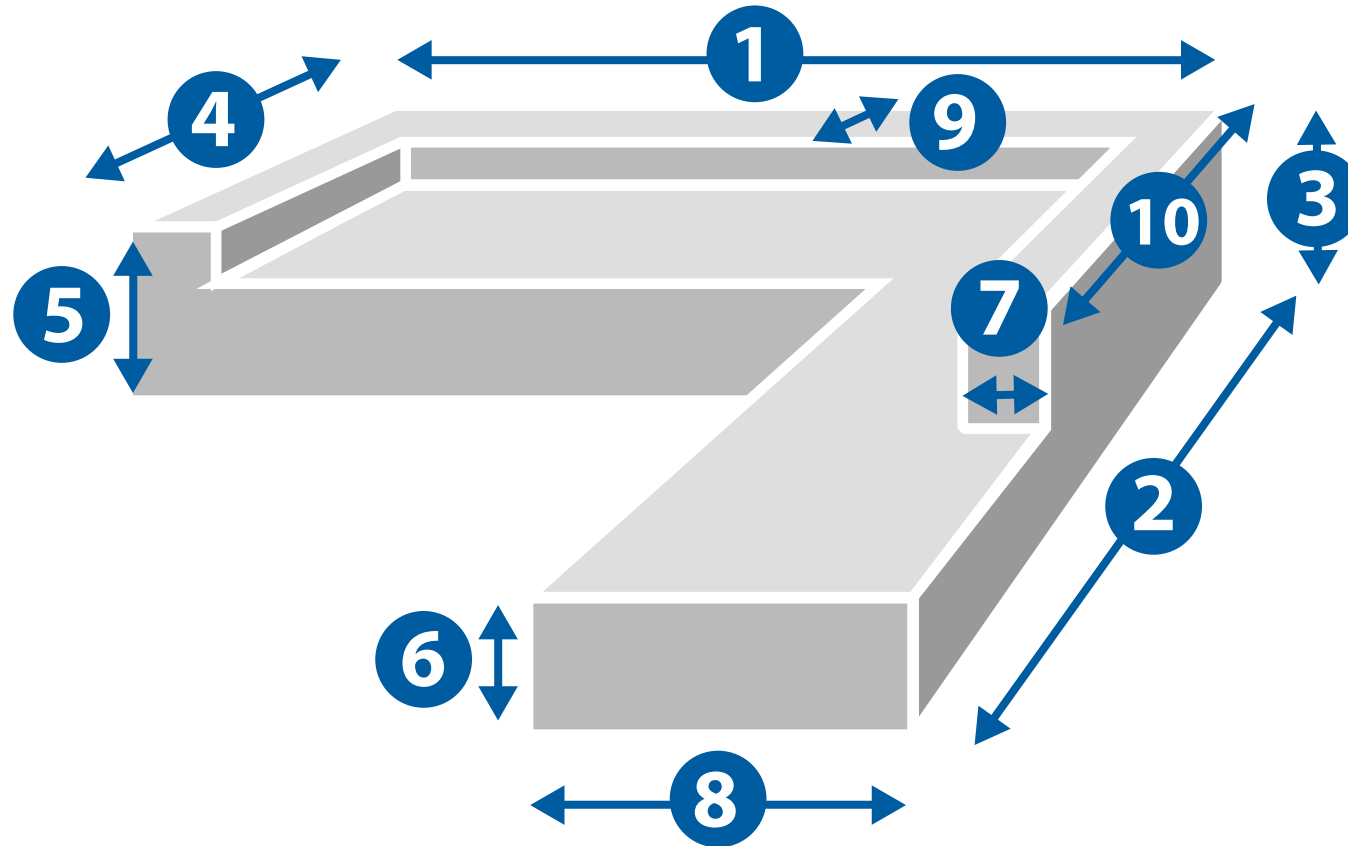

MASSANFERTIGUNG ABDECKHAUBE LOUNGE MIT LEHNE

Bitte tragen Sie die exakten Maße ein. Wir rechnen automatisch ca. 1-3 cm in Länge und Breite dazu (je nach Größe) und ziehen in der Höhe 2 cm ab.

- 1 cm
- 2 cm
- 3 cm
- 4 cm
- 5 cm
- 6 cm
- 7 cm
- 8 cm
- 9 cm
- 10 cm