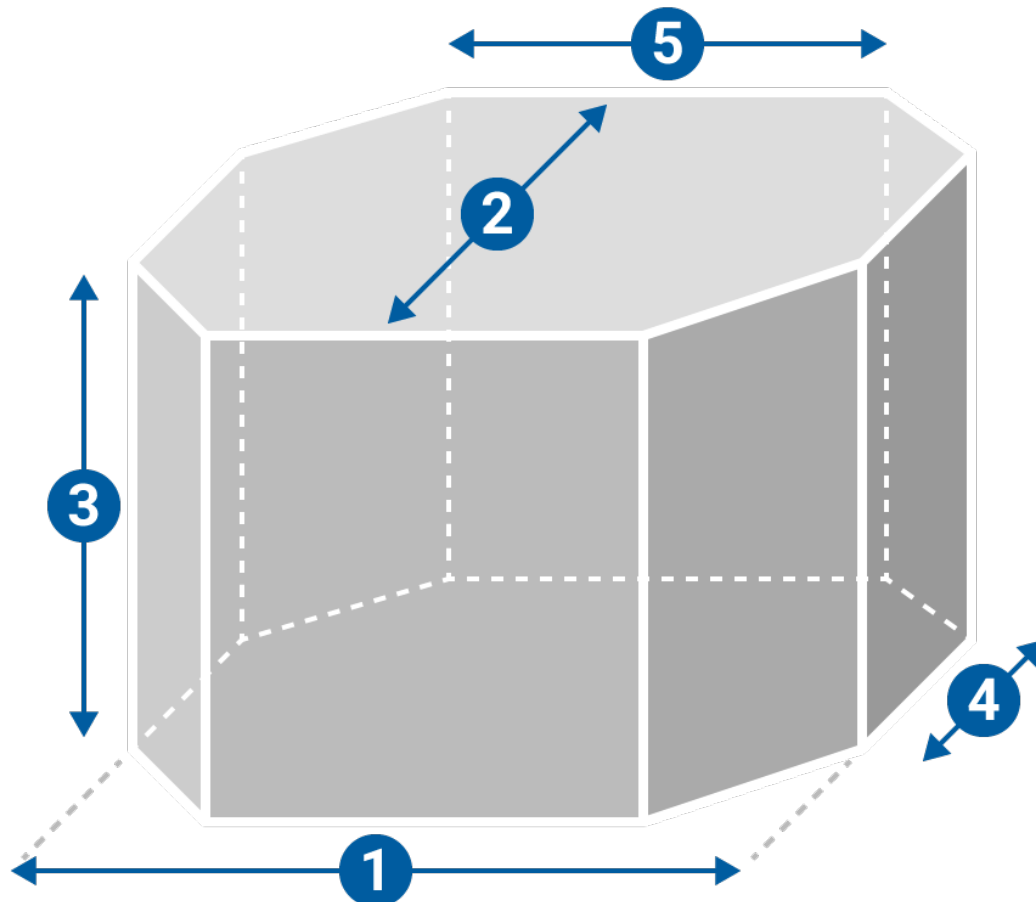

MASSANFERTIGUNG ABDECKHAUBE 8-ECKIG

Bitte tragen Sie die exakten Maße ein. Wir rechnen automatisch ca. 1-3 cm in Länge und Breite dazu (je nach Größe) und ziehen in der Höhe 2 cm ab.

- ① cm
- ② cm
- ③ cm
- ④ cm
- ⑤ cm