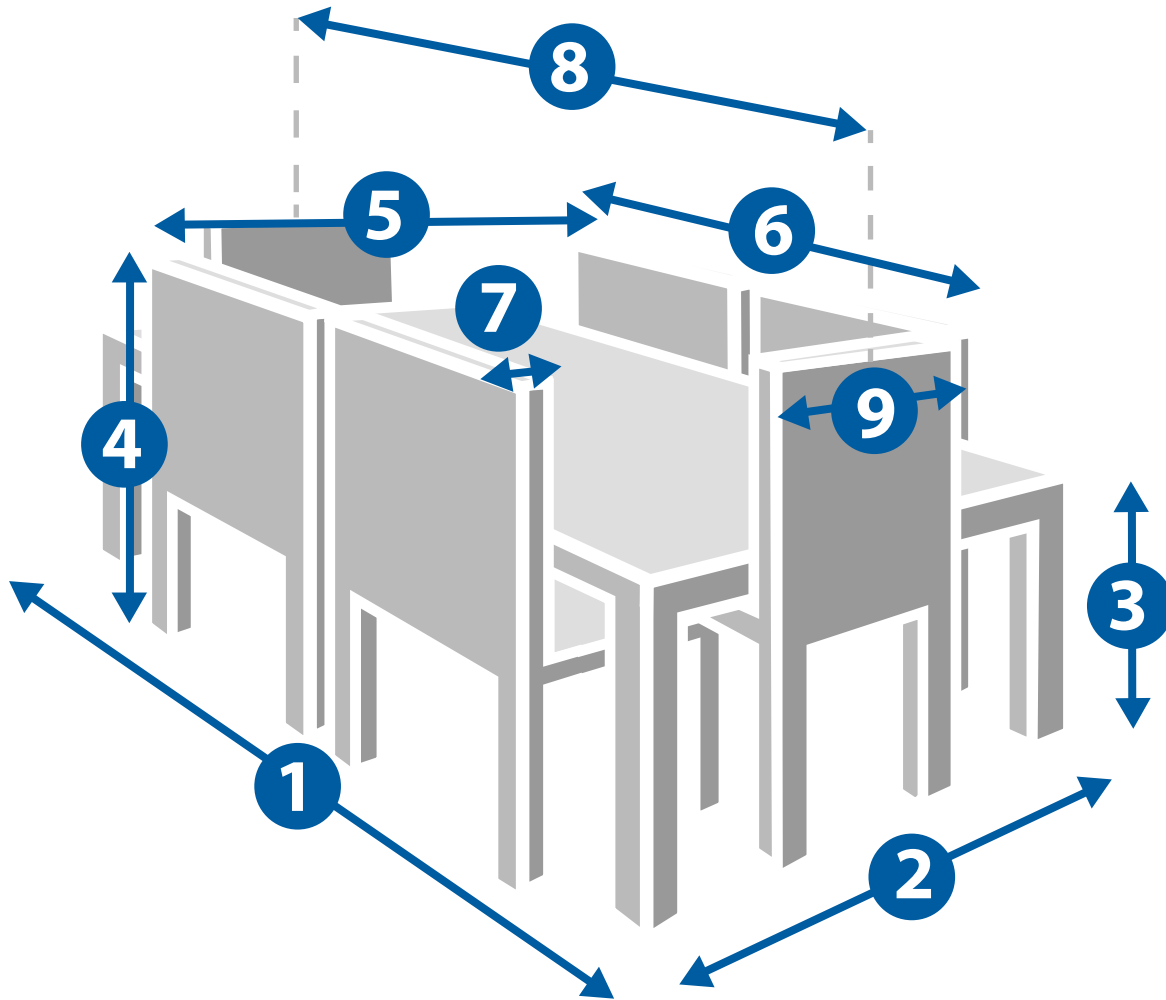

MASSANFERTIGUNG ABDECKHAUBE TISCHGRUPPE 6 PERS.

Bitte tragen Sie die exakten Maße ein. Wir rechnen automatisch ca. 1-3 cm in Länge und Breite dazu (je nach Größe) und ziehen in der Höhe 2 cm ab.

- 1 cm
- 2 cm
- 3 cm
- 4 cm
- 5 cm
- 6 cm
- 7 cm
- 8 cm
- 9 cm