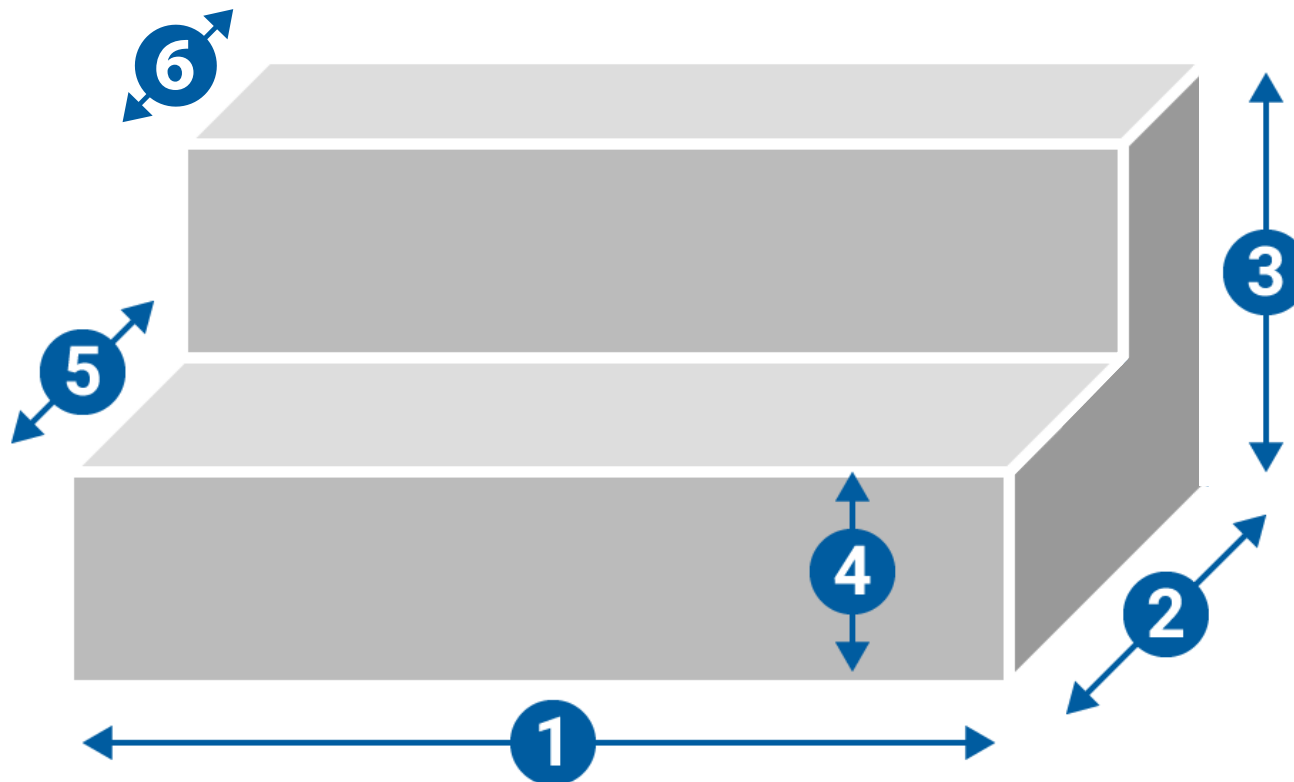

# MASSANFERTIGUNG ABDECKHAUBE FÜR LOUNGE ELEMENT

Bitte tragen Sie die exakten Maße ein. Wir rechnen automatisch ca. 1-3 cm in Länge und Breite dazu (je nach Größe) und ziehen in der Höhe 2 cm ab.

- 1 cm
- 2 cm
- 3 cm
- 4 cm
- 5 cm
- 6 cm

## STOFFFARBE

- anthrazit 
- grün 