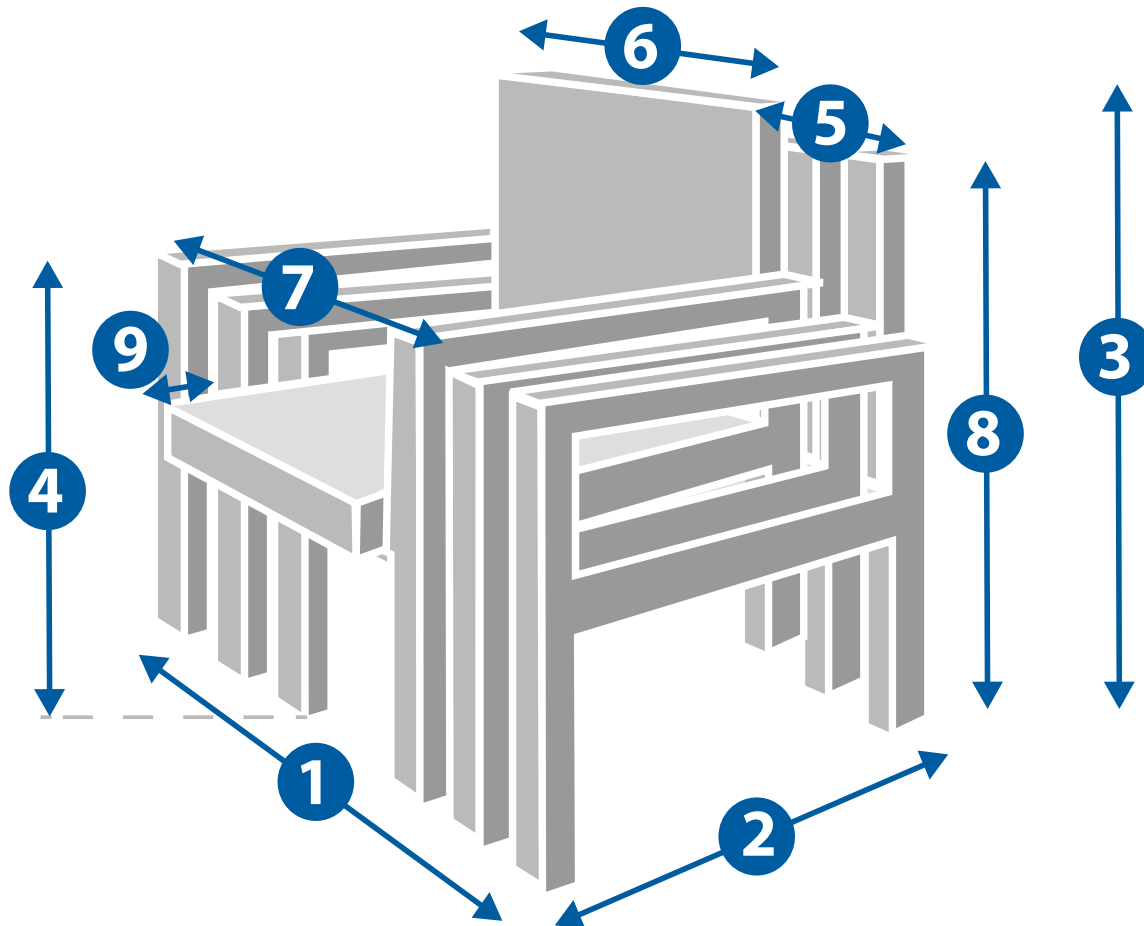

MASSANFERTIGUNG ABDECKHAUBE FÜR STUHLSTAPEL

Bitte tragen Sie die exakten Maße ein. Wir rechnen automatisch ca. 1-3 cm in Länge und Breite dazu (je nach Größe) und ziehen in der Höhe 2 cm ab.

- 1 cm
- 2 cm
- 3 cm
- 4 cm
- 5 cm
- 6 cm
- 7 cm
- 8 cm
- 9 cm