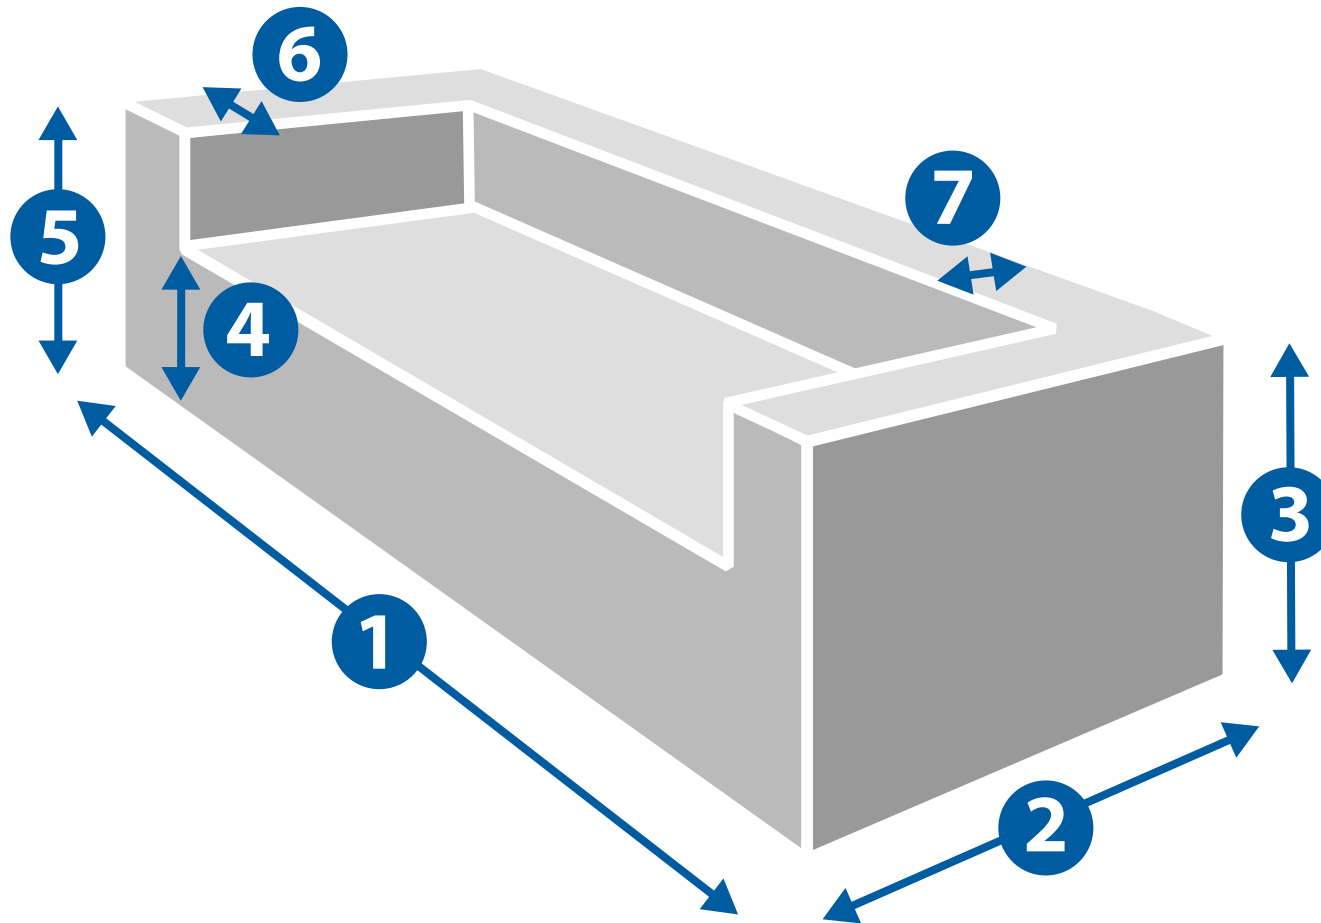

MASSANFERTIGUNG ABDECKHAUBE FÜR LOUNGE SOFA

Bitte tragen Sie die exakten Maße ein. Wir rechnen automatisch ca. 1-3 cm in Länge und Breite dazu (je nach Größe) und ziehen in der Höhe 2 cm ab.

- 1 cm
- 2 cm
- 3 cm
- 4 cm
- 5 cm
- 6 cm
- 7 cm