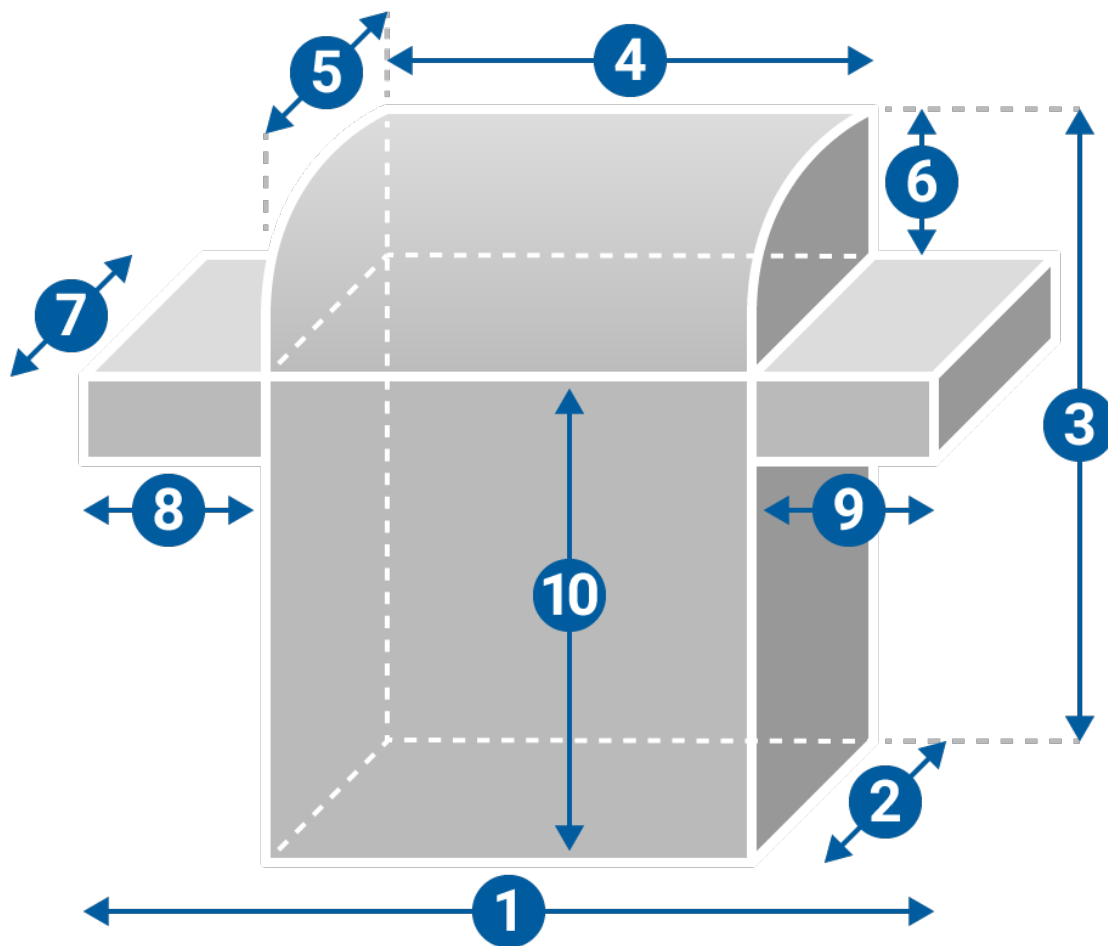

# MASSANFERTIGUNG ABDECKHAUBE FÜR GRILL

Bitte tragen Sie die exakten Maße ein. Wir rechnen automatisch ca. 1-3 cm in Länge und Breite dazu (je nach Größe) und ziehen in der Höhe 2 cm ab.

- 1 cm
- 2 cm
- 3 cm
- 4 cm
- 5 cm
- 6 cm
- 7 cm
- 8 cm
- 9 cm
- 10 cm