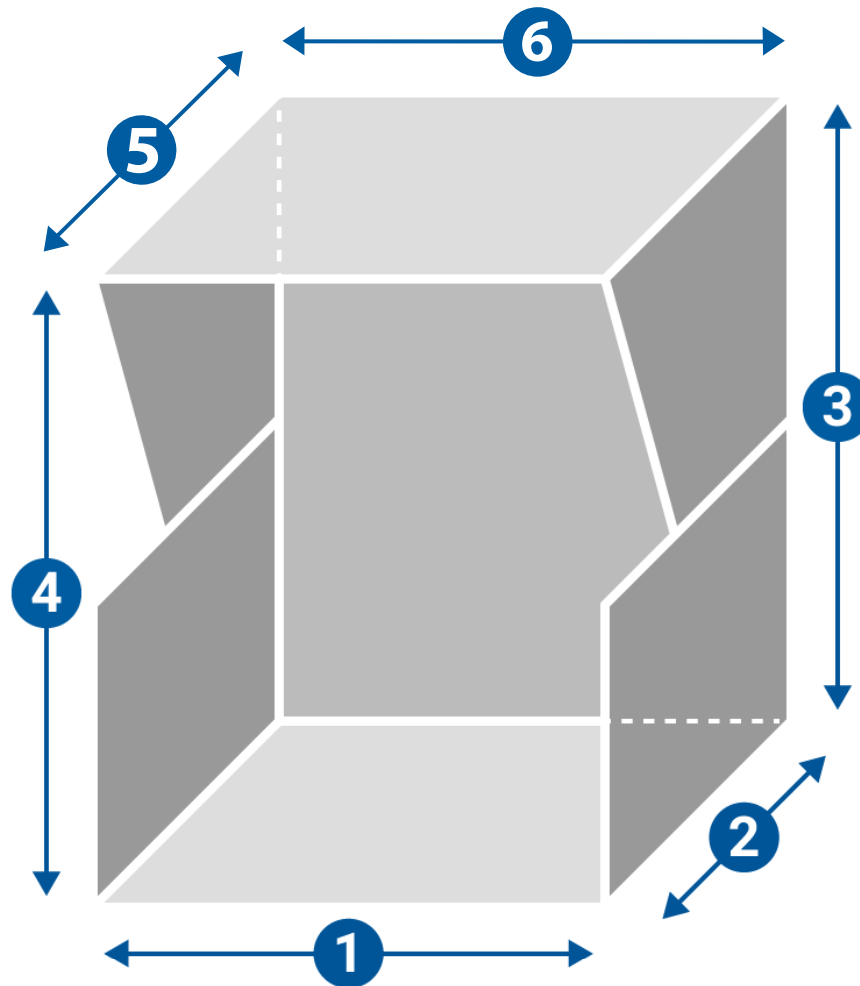

# MASSANFERTIGUNG ABDECKHAUBE NORDSEE STRANDKORB

Bitte tragen Sie die exakten Maße ein. Wir rechnen automatisch ca. 1-3 cm in Länge und Breite dazu (je nach Größe) und ziehen in der Höhe 2 cm ab.

- 1 cm
- 2 cm
- 3 cm
- 4 cm
- 5 cm
- 6 cm

## STOFFFARBE

anthrazit

grün