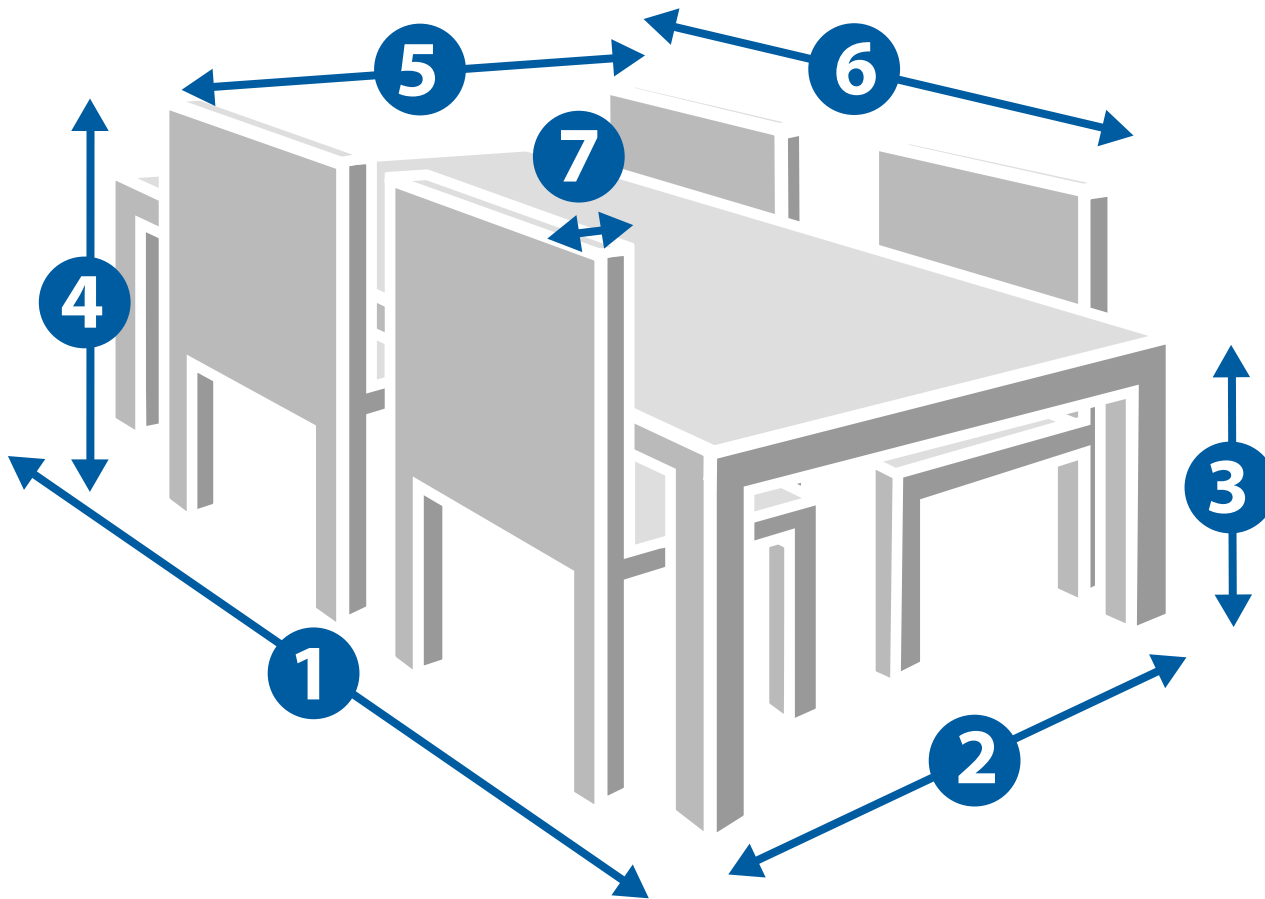

MASSANFERTIGUNG ABDECKHAUBE TISCHGRUPPE 4 PERS.

Bitte tragen Sie die exakten Maße ein. Wir rechnen automatisch ca. 1-3 cm in Länge und Breite dazu (je nach Größe) und ziehen in der Höhe 2 cm ab.

- ① cm
- ② cm
- ③ cm
- ④ cm
- ⑤ cm
- ⑥ cm
- ⑦ cm