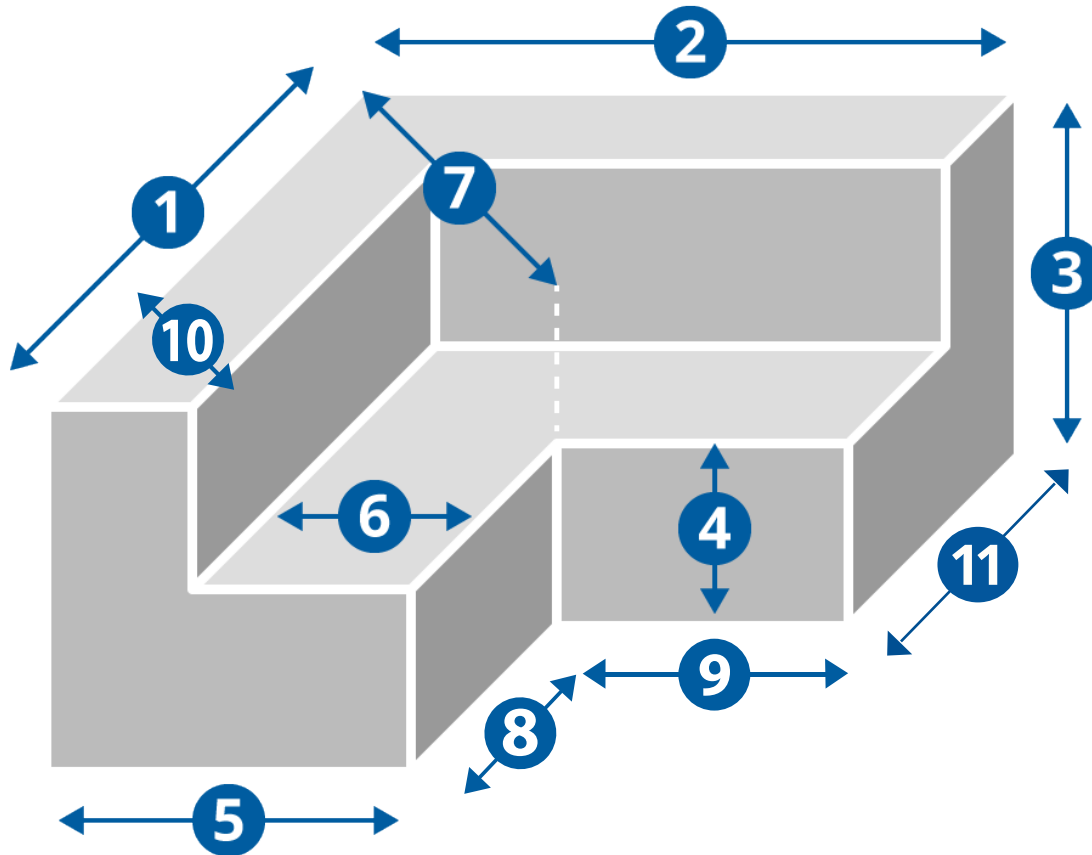

MASSANFERTIGUNG ABDECKHAUBE FÜR LOUNGE

Bitte tragen Sie die exakten Maße ein. Wir rechnen automatisch ca. 1-3 cm in Länge und Breite dazu (je nach Größe) und ziehen in der Höhe 2 cm ab.

1	cm	7	cm
2	cm	8	cm
3	cm	9	cm
4	cm	10	cm
5	cm	11	cm
6	cm		